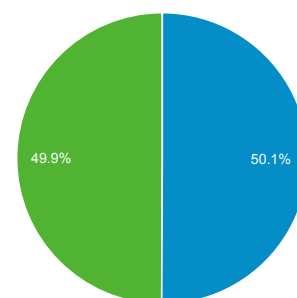

Sep 2, 2016 - Oct 2, 2016

Audience Overview

All Users
100.00% Sessions

Overview

<p>Sessions</p> <p>2,692</p>	<p>Users</p> <p>1,689</p>	<p>Pageviews</p> <p>8,419</p>
<p>Pages / Session</p> <p>3.13</p>	<p>Avg. Session Duration</p> <p>00:02:10</p>	<p>Bounce Rate</p> <p>45.73%</p>
<p>% New Sessions</p> <p>50.00%</p>		

■ New Visitor ■ Returning Visitor

Language	Sessions	% Sessions
1. en-us	2,637	97.96%
2. en	16	0.59%
3. en-gb	13	0.48%
4. c	8	0.30%
5. es	3	0.11%
6. nl	3	0.11%
7. es-es	2	0.07%
8. fr-fr	2	0.07%
9. bg-bg	1	0.04%
10. de-de	1	0.04%