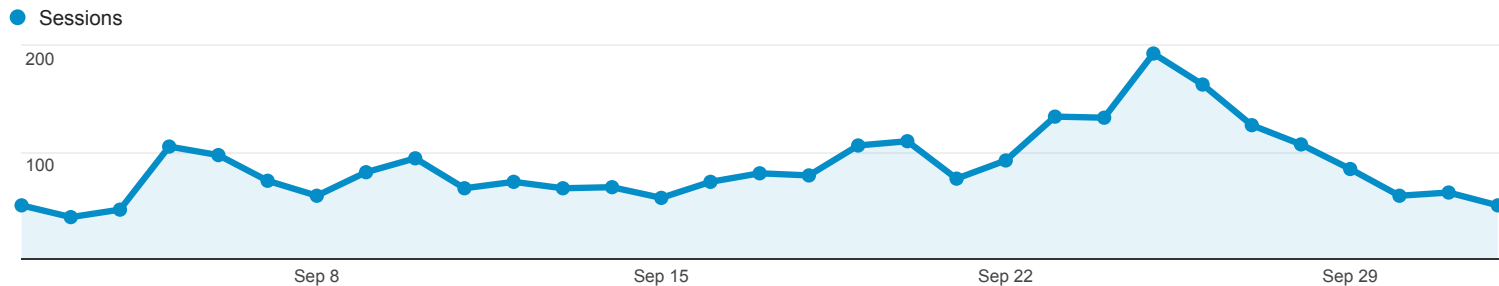

Sep 2, 2016 - Oct 2, 2016

Audience Overview

All Users
100.00% Sessions

Overview

<p>Sessions</p> <p>2,692</p>	<p>Users</p> <p>1,689</p>	<p>Pageviews</p> <p>8,419</p>
<p>Pages / Session</p> <p>3.13</p>	<p>Avg. Session Duration</p> <p>00:02:10</p>	<p>Bounce Rate</p> <p>45.73%</p>
<p>% New Sessions</p> <p>50.00%</p>		

■ New Visitor ■ Returning Visitor

Language	Sessions	% Sessions
1. en-us	2,637	97.96%
2. en	16	0.59%
3. en-gb	13	0.48%
4. c	8	0.30%
5. es	3	0.11%
6. nl	3	0.11%
7. es-es	2	0.07%
8. fr-fr	2	0.07%
9. bg-bg	1	0.04%
10. de-de	1	0.04%